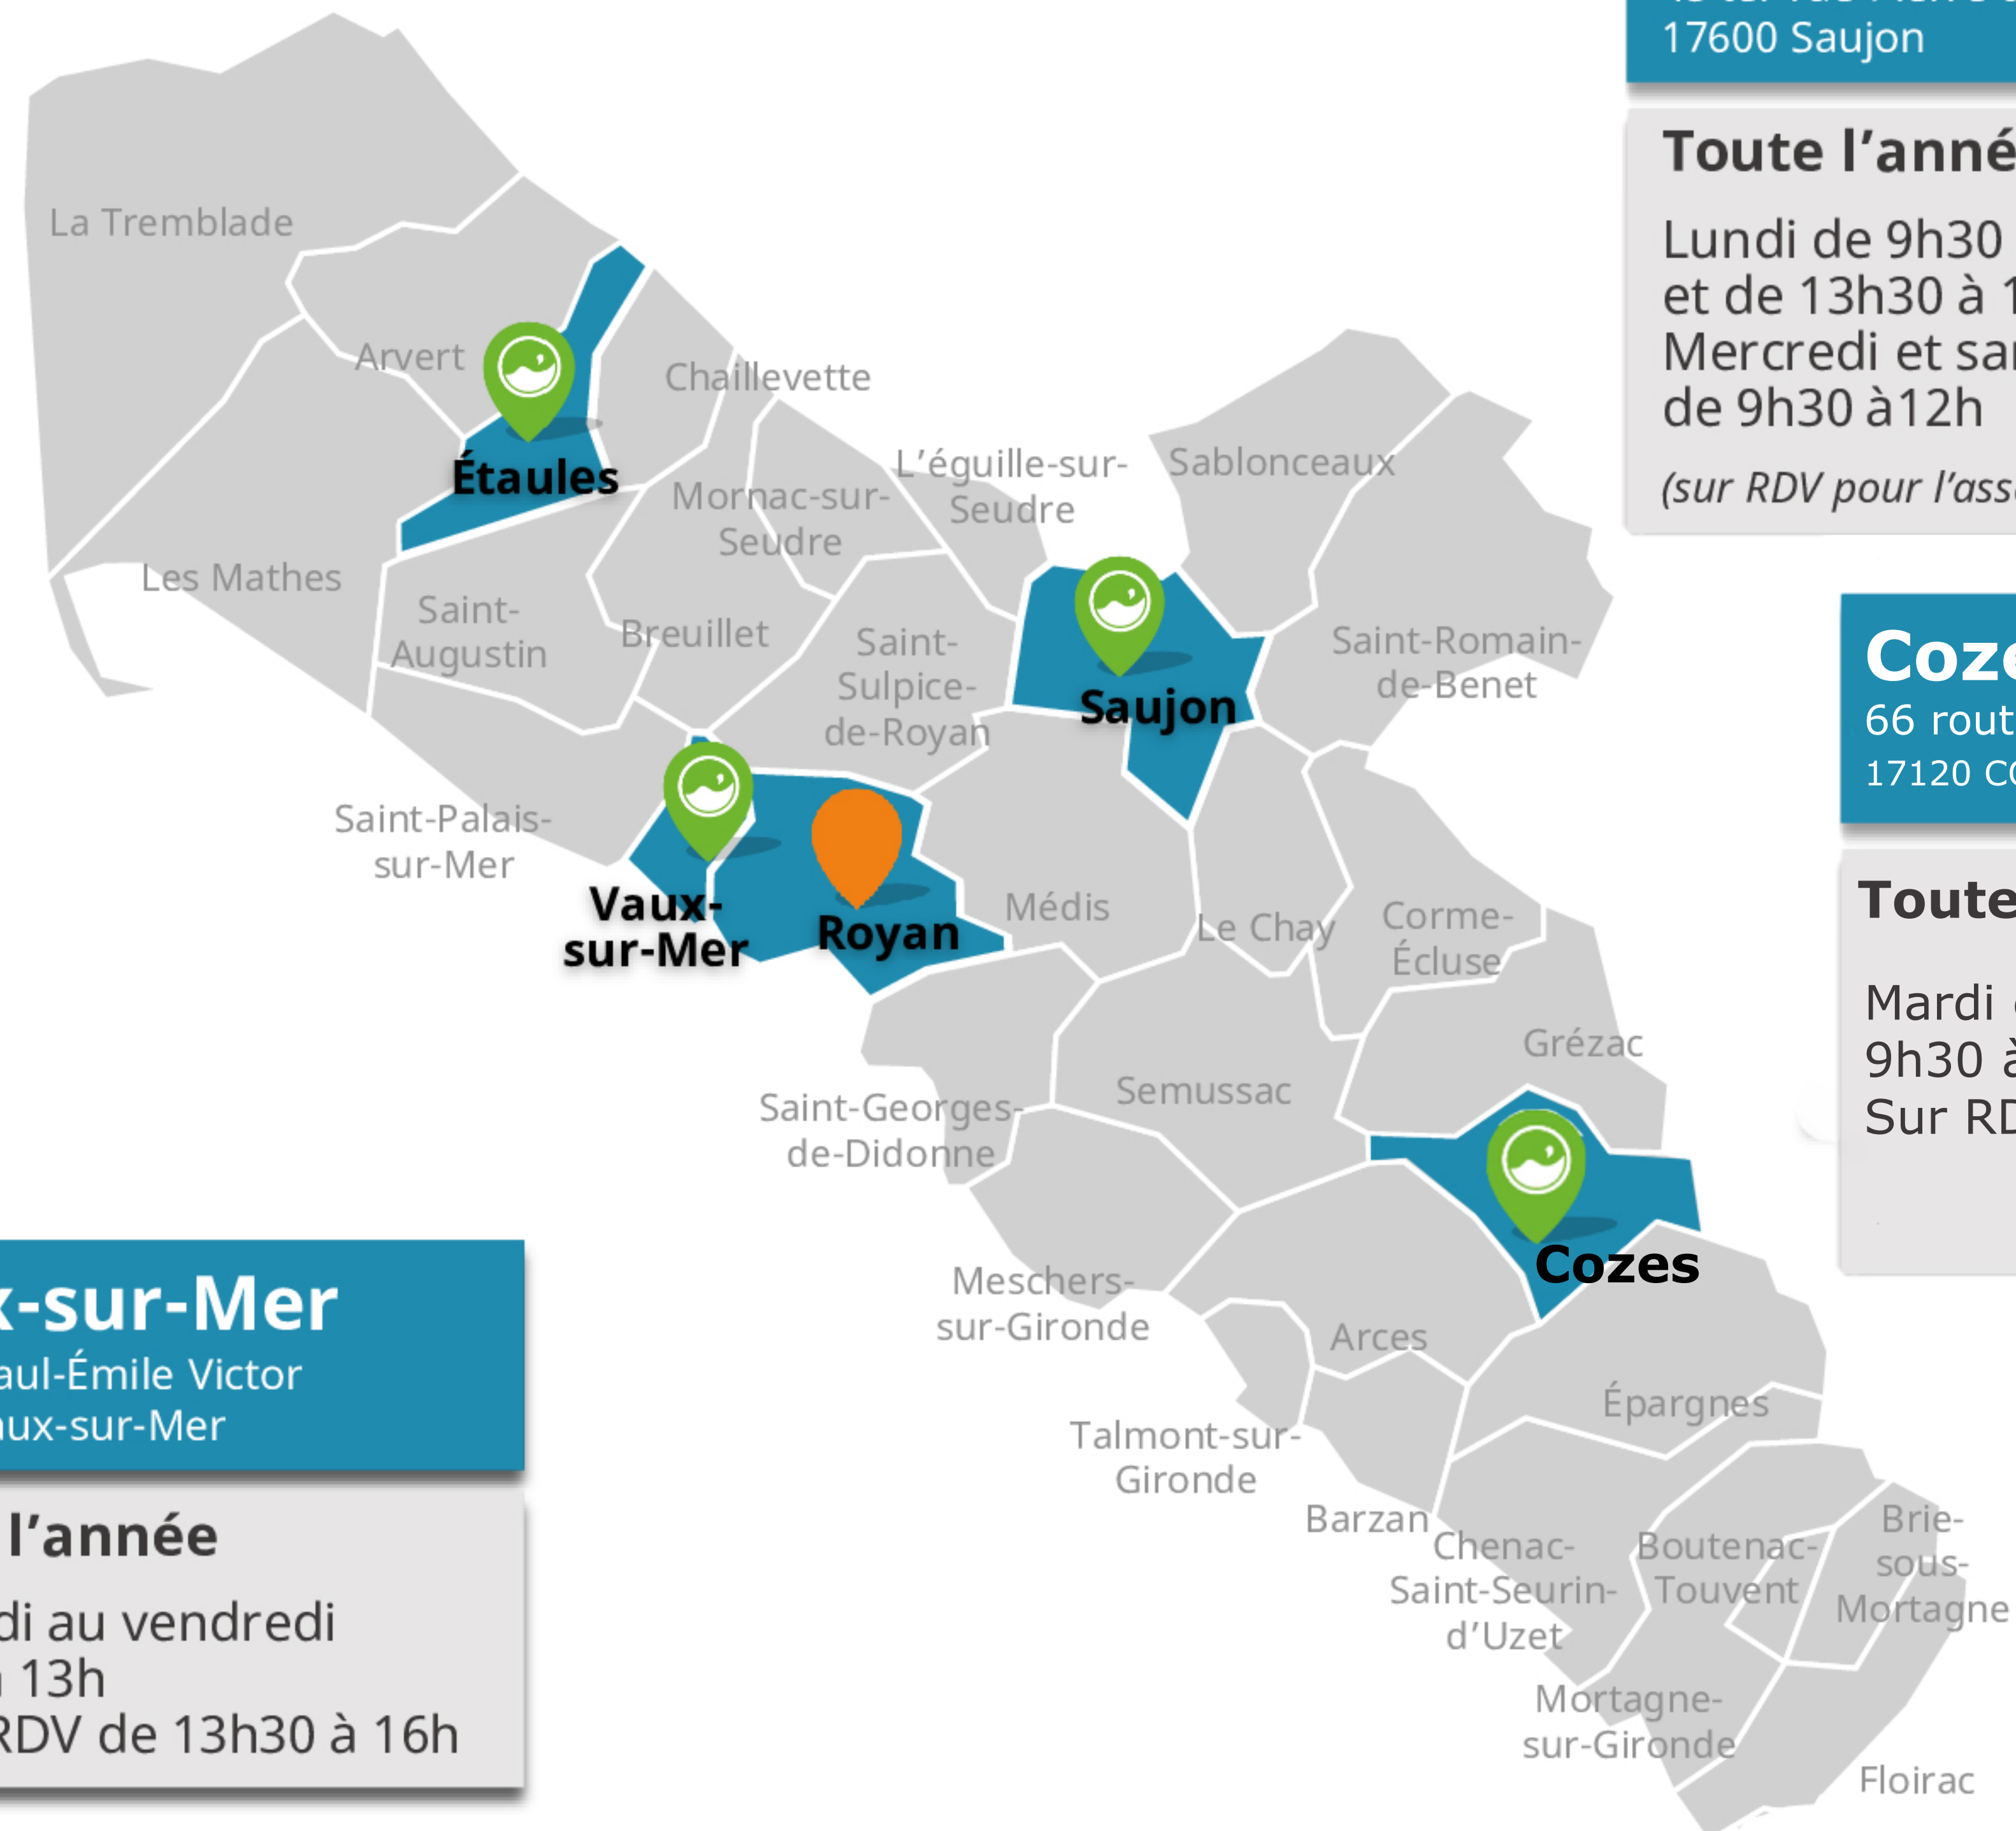

Accueil Abonnés

Étaules

2 rue de la Croix - 17 750 Étaules

Hiver

Du lundi au vendredi
de 9h30 à 13h
et sur RDV de 14h à 16h

Eté

Du lundi au vendredi
de 9h30 à 13h
et sur RDV de 14h à 18h

(sur RDV pour l'assainissement)

Royan

85 cours de l'Europe - 17200 Royan

Hiver

Du lundi au vendredi
de 9h à 12h et de 13h30 à 16h
Samedi de 9h à 13h

Eté

Lundi et vendredi de 9h à 18h
Du mardi au jeudi de 9h à 12h
et de 14h à 18h
Samedi de 9h à 13h

Vaux-sur-Mer

13 rue Paul-Émile Victor
17640 Vaux-sur-Mer

Toute l'année

Du lundi au vendredi
de 9h à 13h
et sur RDV de 13h30 à 16h

Saujon

45 ter rue Pierre de Campet
17600 Saujon

Toute l'année

Lundi de 9h30 à 12h
et de 13h30 à 16h
Mercredi et samedi
de 9h30 à 12h

(sur RDV pour l'assainissement)

Cozes

66 route de Royan
17120 COZES

Toute l'année

Mardi et jeudi
9h30 à 13h00
Sur RDV de 14h00 à 16h00

Service abonnés eau potable SEPRA : 05 46 08 02 06
Service abonnés dépannage eau potable : 05 81 91 35 02
Service abonnés dépannage CERA : 05 46 77 99 17